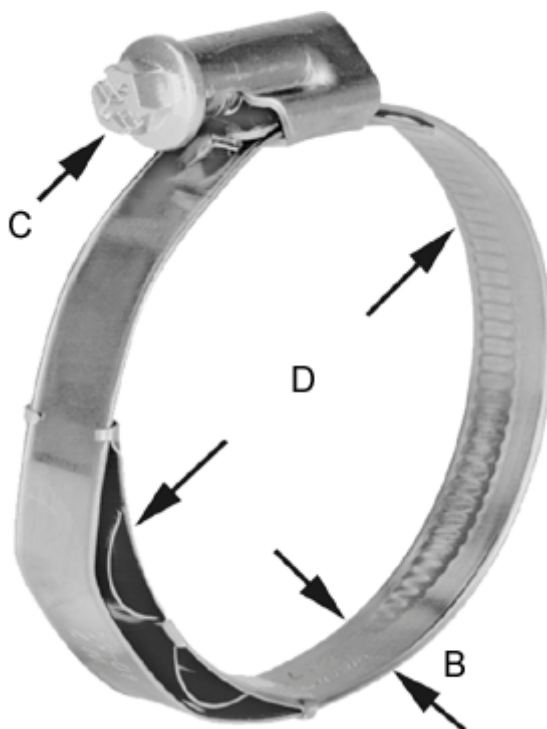

Varenummer: 021277708100
Beskrivelse: Norma snekeband med fjederindlæg
TORRO WF 90-110/9 C7 W3

Mål

Bredde B = 9
C (Skruetype) = C7
Diameter D = 90-110